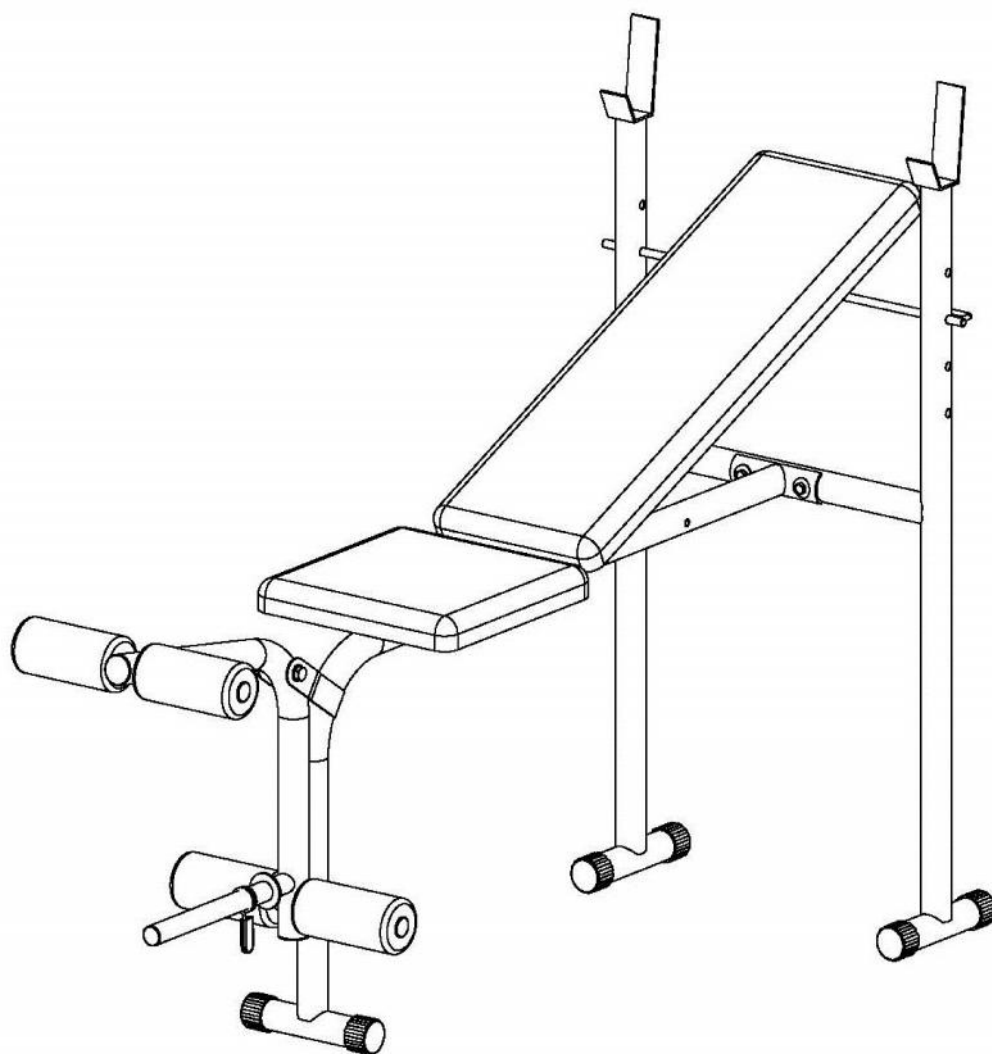

# Monteringsanvisning til Abilica 779 Pressbenk

Art. nr. 724 779

BH 2074

# MONTERINGSTEGNING

## KOMPLETT DELELISTE

Del nr.	Beskrivelse	Antall
1	Hovedramme	1
2	Vektstangholder	1
3	Feste til seterygg	2
4	Høydejustering seterygg	1
5	Benvippe	1
6	Benlås	2
7	Metallskive	1
8	Pute til sete	1
9	Pute til seterygg	1
10	Polstring til benlås	4
11	Bolt M6x160mm. (inkl. skive)	4
12	Bolt M6x40mm.	4
13	Bolt M10x75mm. (inkl. skive/mutter)	1
14	Bolt M10x75mm. (inkl. skive/mutter)	2
15	Bolt M10x170mm. (inkl. skive/mutter)	1