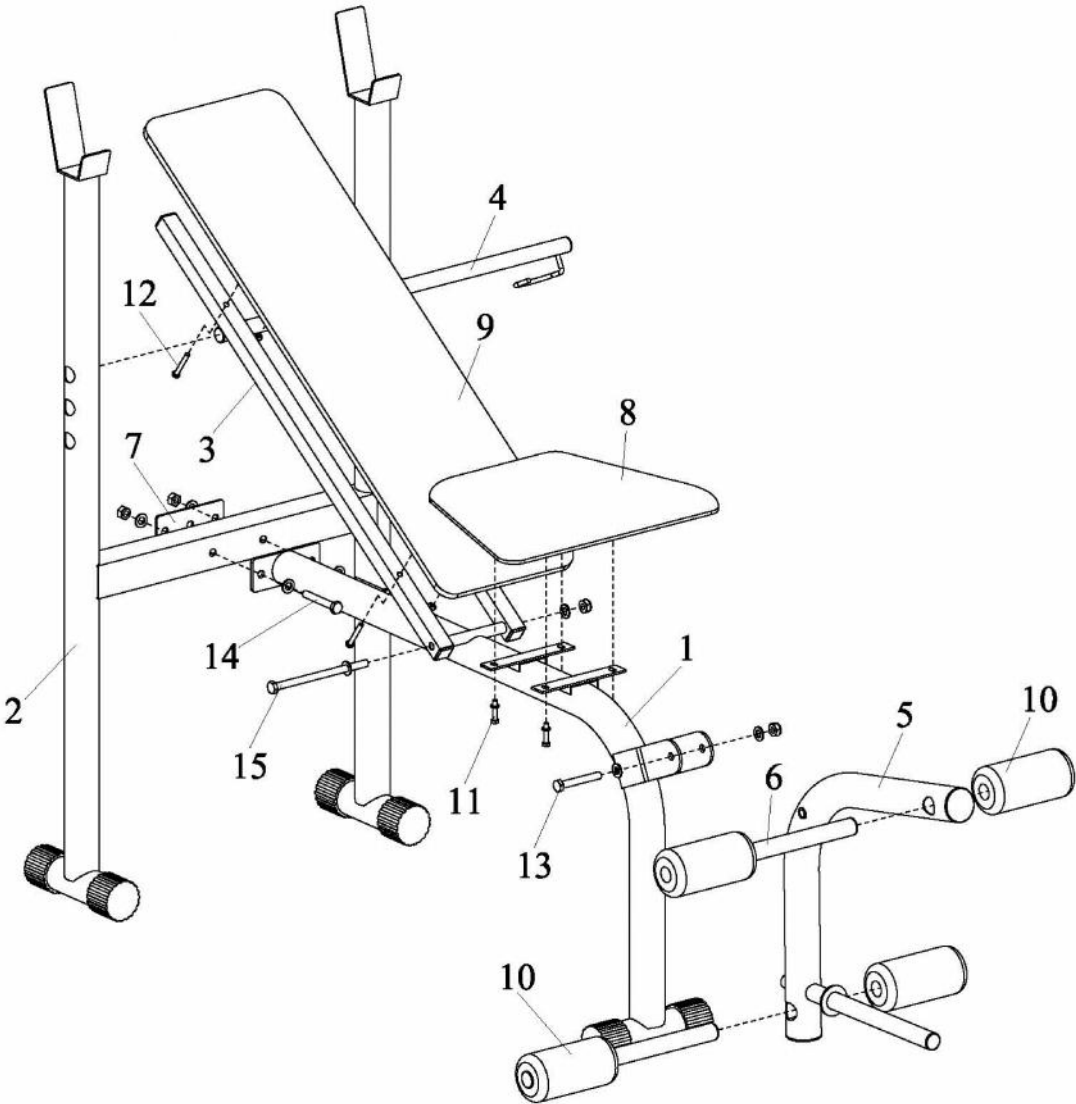

# Monteringsanvisning til Abilica 779 Pressbenk

Art. nr. 724 779

BH 2074

# MONTERINGSTEGNING

## KOMPLETT DELELISTE

Del nr.	Beskrivelse	Antall
1	Hovedramme	1
2	Vektstangholder	1
3	Feste til seterygg	2
4	Høydejustering seterygg	1
5	Benvippe	1
6	Benlås	2
7	Metallskive	1
8	Pute til sete	1
9	Pute til seterygg	1
10	Polstring til benlås	4
11	Bolt M6x160mm. (inkl. skive)	4
12	Bolt M6x40mm.	4
13	Bolt M10x75mm. (inkl. skive/mutter)	1
14	Bolt M10x75mm. (inkl. skive/mutter)	2
15	Bolt M10x170mm. (inkl. skive/mutter)	1